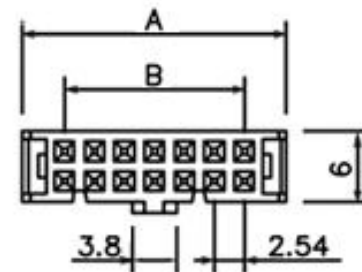

YRFxx

Pins

Dimension \ Part No.	A	B
YRF06	12.16	5.08
YRF08	14.74	7.62
YRF10	17.27	10.16
YRF14	22.40	15.24
YRF16	24.94	17.78
YRF20	30.00	22.86
YRF24	35.10	27.94
YRF26	37.59	30.48
YRF30	42.66	35.56
YRF34	47.80	40.64
YRF40	55.37	48.26
YRF50	68.18	60.96
YRF60	80.80	73.66
YRF64	85.90	78.74