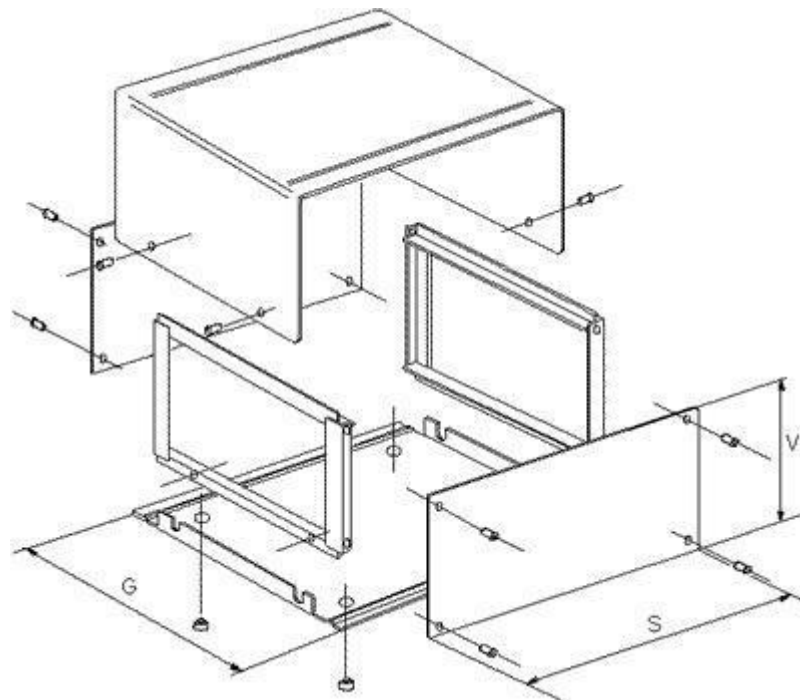

## ZNAČILNOSTI

Ohišje je izdelano iz treh osnovnih sestavnih delov: šasije, dna in pokrova. Šasijo tvorita čelna in hrbtna stranica, ki sta pritrjeni na posebna, iz L-profilov oblikovana nosilca. S tem je dosežena osnovna geometrija ohišja, ki omogoča enostavno vgradnjo električnih elementov in sklopov. Vsi trije sestavni deli ohišja t.j. dno, šasija in pokrov so med seboj spojeni s štirimi vijaki. Pokrov in dno zapirata dostop do notranjosti ohišja in nista predvidena za montažo elementov oz. sklopov. V dno so vstavljene gumijaste nogice. Ohišje je izdelano iz 1 mm debele črne pločevine, čelna plošča pa iz 2,5 mm debele aluminijaste pločevine. Pokrov, dno in zadnja stranica so večkratno lakirani, nosilca šasije pa sta galvansko zaščitena. Dimenzije ohišij so postavljene v rastru z osnovo 30,16 mm. Raster se nanaša na dimenzije šasije. Oblikovne in konstrukcijske značilnosti so avtorsko zaščitene (M 565/89).

## TIPI OHIŠIJ PROFI

Standardne dimenzije:

šifra	oznaka	širina S [mm]	višina V [mm]	globina G [mm]
012040	60/2	120,8	60.4	181.1
012140	90/2	120,8	90.6	181.1
012240	120/2	120,8	120.8	181.1
012340	150/2	120,8	151.0	181.1
012440	180/2	120,8	181.1	181.1

šifra	oznaka	širina S [mm]	višina V [mm]	globina G [mm]
016040	60-S	241.5	60.4	181.1
016140	90-S	241.5	90.6	181.1
016240	120-S	241.5	120.8	181.1
016340	150-S	241.5	151.0	181.1
016440	180-S	241.5	181.8	181.1
016042	60-S/2	241.5	60.04	120.8

<b>šifra</b>	<b>oznaka</b>	<b>širina S [mm]</b>	<b>višina V [mm]</b>	<b>globina G [mm]</b>
018040	60-VS	362.3	60.4	181.1
018140	90-VS	362.3	90.8	181.1
018240	120-VS	362.3	120.8	181.1
018340	150-VS	362.3	151.0	181.1
018440	180-VS	362.3	181.1	181.1