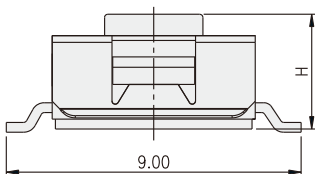

TACT SWITCH  
**DTS(G)MW-6 SERIES**

6x6 Gull-Wing SMT  
 Washable Type

**DTSMW-68**

P.C.B. LAYOUT

TACT SWITCH

**DTSMW-6** □

PART NO.	H
DTSMW-64	4.50
DTSMW-65	3.50
DTSMW-67	5.20
DTSMW-69	3.80
DTSMW-677	7.30

P.C.B. LAYOUT