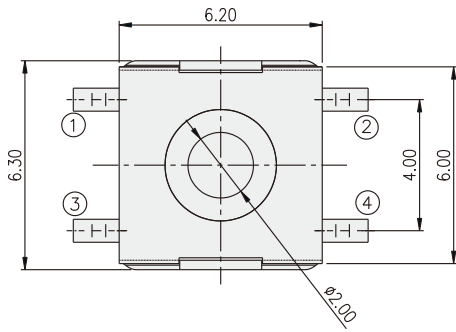

TACT SWITCH  
**DTS(G)MW-6 SERIES**

6x6 Gull-Wing SMT  
 Washable Type

**DTSMW-68**

P.C.B. LAYOUT

TACT SWITCH

**DTSMW-6** □

PART NO.	H
DTSMW-64	4.50
DTSMW-65	3.50
DTSMW-67	5.20
DTSMW-69	3.80
DTSMW-677	7.30

P.C.B. LAYOUT