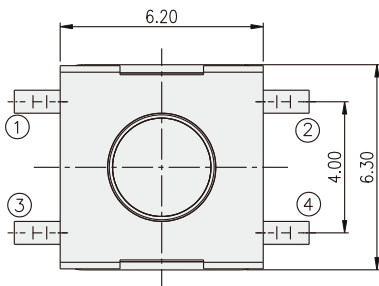

TACT SWITCH  
**DTS(G)MW-6 SERIES**

6x6 Gull-Wing SMT  
 Washable Type

**DTSMW-68**

P.C.B. LAYOUT

TACT SWITCH

**DTSMW-6** □

PART NO.	H
DTSMW-64	4.50
DTSMW-65	3.50
DTSMW-67	5.20
DTSMW-69	3.80
DTSMW-677	7.30

P.C.B. LAYOUT