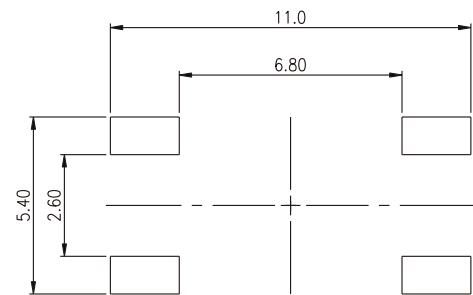

TACT SWITCH  
**DTS(G)MW-6 SERIES**

6x6 Gull-Wing SMT  
 Washable Type

**DTSMW-68**

P.C.B. LAYOUT

TACT SWITCH

**DTSMW-6** □

PART NO.	H
DTSMW-64	4.50
DTSMW-65	3.50
DTSMW-67	5.20
DTSMW-69	3.80
DTSMW-677	7.30

P.C.B. LAYOUT