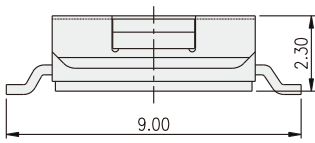

TACT SWITCH  
**DTS(G)MW-6 SERIES**

6x6 Gull-Wing SMT  
 Washable Type

**DTSMW-68**

P.C.B. LAYOUT

TACT SWITCH

**DTSMW-6** □

PART NO.	H
DTSMW-64	4.50
DTSMW-65	3.50
DTSMW-67	5.20
DTSMW-69	3.80
DTSMW-677	7.30

P.C.B. LAYOUT