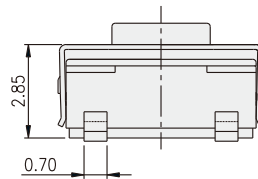

TACT SWITCH  
**DTS(G)MW-6 SERIES**

6x6 Gull-Wing SMT  
 Washable Type

**DTSMW-68**

P.C.B. LAYOUT

TACT SWITCH

**DTSMW-6** □

PART NO.	H
DTSMW-64	4.50
DTSMW-65	3.50
DTSMW-67	5.20
DTSMW-69	3.80
DTSMW-677	7.30

P.C.B. LAYOUT