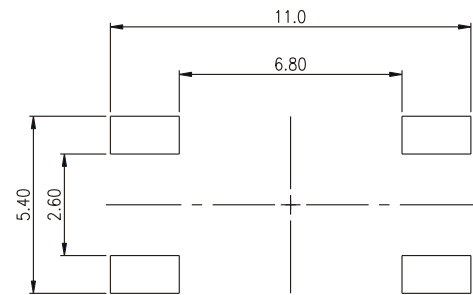

TACT SWITCH  
**DTS(G)MW-6 SERIES**

6x6 Gull-Wing SMT  
 Washable Type

**DTSMW-68**

P.C.B. LAYOUT

TACT SWITCH

**DTSMW-6** □

PART NO.	H
DTSMW-64	4.50
DTSMW-65	3.50
DTSMW-67	5.20
DTSMW-69	3.80
DTSMW-677	7.30

P.C.B. LAYOUT