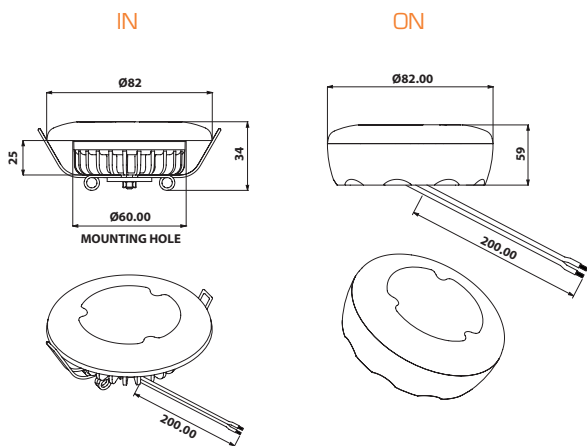

REF serija

LED vgradni/nadometni reflektor

• Tip ohišja

• Barve okrasnih pokrovcov

LED	50.000 ur delovanja	LED	LVN 3W in HVN 4,2W
HALOGEN	2000 ur delovanja	HALOGEN	20W
		LED	LVH 6W
		HALOGEN	35W

Meritve pri hladno beli barvi svetlobe v območju 5600K - 7000K

LVN - IN - CW - CR 3W	HVN - IN - CW - CR 4,2W	LVH - IN - CW - CR 6W
0,5 m 522 lux	0,5 m 522 lux	0,5 m 960 lux
1 m 126 lux	1 m 126 lux	1 m 190 lux
2 m 25 lux	2 m 25 lux	2 m 40 lux

dovoljeno ±20% odstopanje meritev