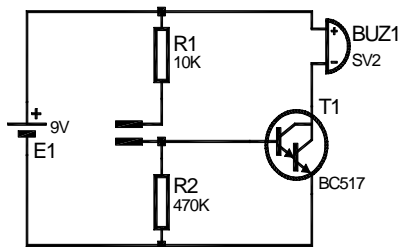

⊕R1: 10K  
⊕R2: 470K

(Brown, Black, Orange) -(Bruin, Zwart, Oranje) -(Brun, noir, Orange) -(Braun, Schwarz, Orange) -(Brun, Svart, Orange) -(Ruskea, Musta, Oranssi) -(Marrón, Negro, Naranjado) -(Castanho, Preto, Laranja) -(Marrone, Nero, Aranciato)  
(Yellow, Purple, Yellow) -(Geel, Paars, Geel) -(Jaune, Violet, Jaune) -(Gelb, Violet, Gelb) -(Gul, Lila, Gul) -(Keltainen, Purppura, Keltainen) -(Amarillo, Morado, Amarillo) -(Amarelo, Violeta, Amarelo) -(Giallo, Viola, Giallo)