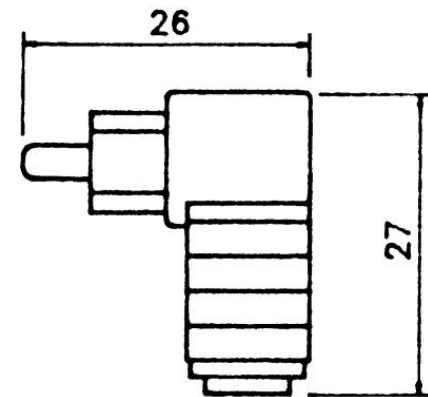

K312B

Right angle RCA plug

Color : red black