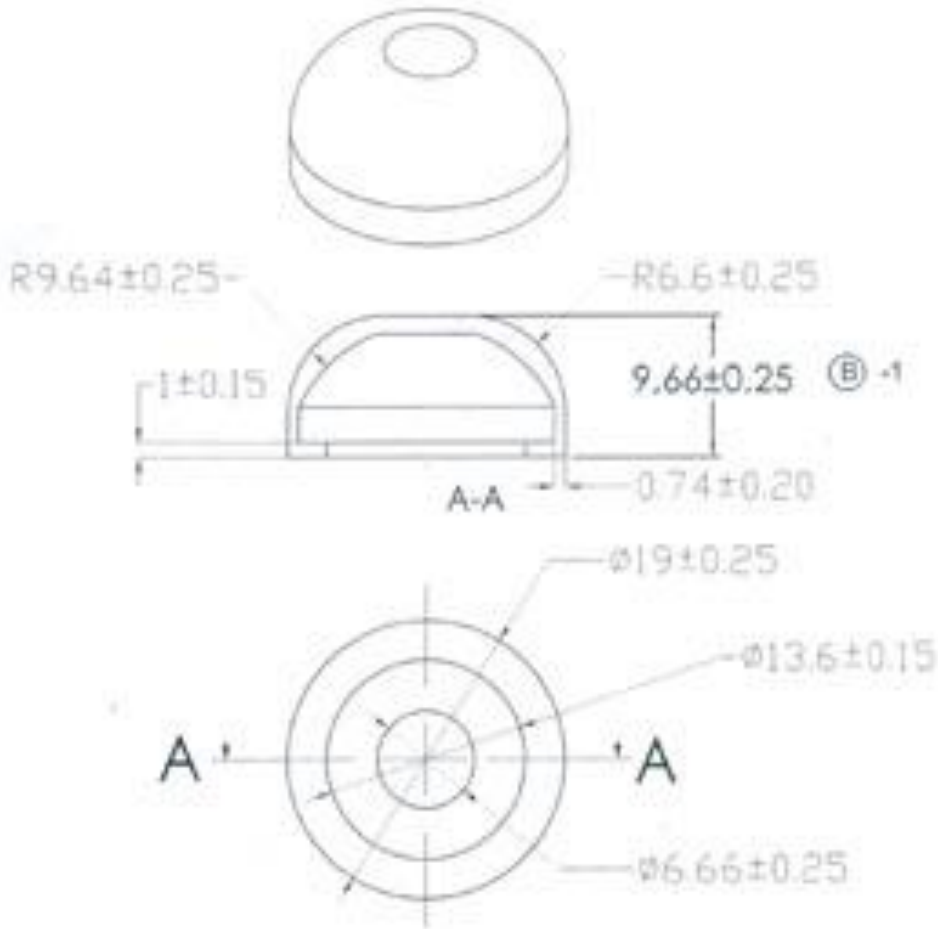

PLASTIC CAP FOR MINI PUSH BUTTON R1396R,  
R1396W AND R1396B – CAP/R1396

**Features**

- for use with (not incl.): [R1396B](#), [R1396W](#), [R1396R](#)